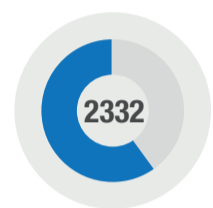

Plancha 2
Luis C. Quintero
Alejandra M. Giraldo